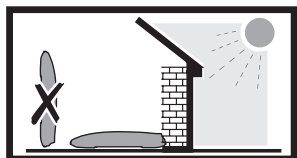

## Thule Box Lid Cover

**698100** → M

**698200** → Sport

**698300** → XL

**698400** → XXL

Sport	16 kg
M	17,5 kg
XL	23,5 kg
XXL	25,5 kg