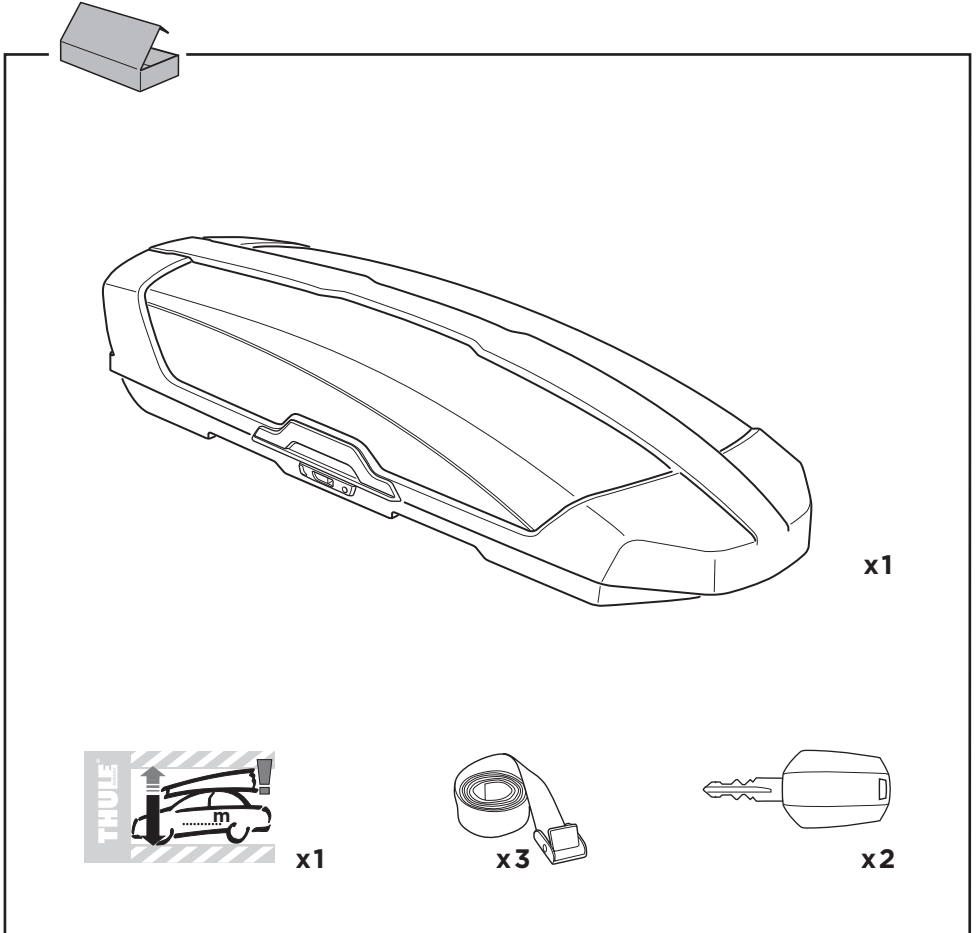

# ➤ Instructions

Roof box

**CITY CRASH**  
Complies with ISO norm

**i**

### Thule T-track Adapter

**696600**
**697600**

	D Min*	D Max*	W in*	W out*	H*	R Min*
M	560	930	755	865	460	450
Sport	560	930	565	675	430	500
XL	560	930	805	915	440	600
XXL	560	930	840	950	470	690

\*mm

1

2