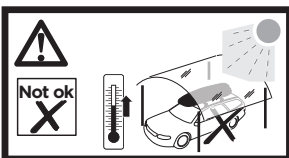

## Thule Box Lid Cover

**698100** → M

**698200** → Sport

**698300** → XL

**698400** → XXL

Sport	16 kg
M	17,5 kg
XL	23,5 kg
XXL	25,5 kg