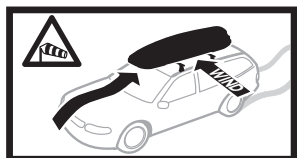

## Thule Box Lid Cover

**698100** → M

**698200** → Sport

**698300** → XL

**698400** → XXL

Sport	16 kg
M	17,5 kg
XL	23,5 kg
XXL	25,5 kg