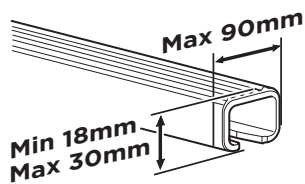

### Thule T-track Adapter

**696600**
**697600**

	D Min*	D Max*	W in*	W out*	H*	R Min*
M	560	930	755	865	460	450
Sport	560	930	565	675	430	500
XL	560	930	805	915	440	600
XXL	560	930	840	950	470	690

\*mm

1

2