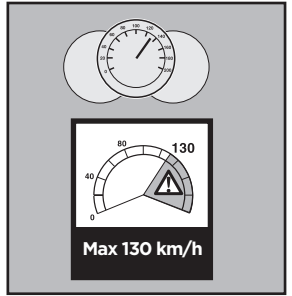

## Thule Box Lid Cover

**698100** → M

**698200** → Sport

**698300** → XL

**698400** → XXL

Sport	16 kg
M	17,5 kg
XL	23,5 kg
XXL	25,5 kg