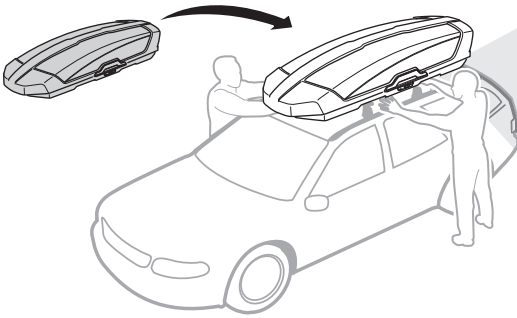

# ➤ Instructions

Roof box

**CITY CRASH**  
Complies with ISO norm

**i**

### Thule T-track Adapter

**696600**
**697600**

	D Min*	D Max*	W in*	W out*	H*	R Min*
M	560	930	755	865	460	450
Sport	560	930	565	675	430	500
XL	560	930	805	915	440	600
XXL	560	930	840	950	470	690

\*mm

1

2