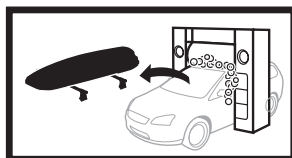

## Thule Box Lid Cover

**698100** → M

**698200** → Sport

**698300** → XL

**698400** → XXL

Sport	16 kg
M	17,5 kg
XL	23,5 kg
XXL	25,5 kg