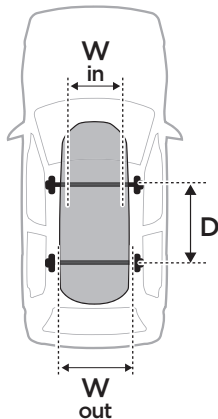

# ➤ Instructions

Roof box

**CITY CRASH**  
Complies with ISO norm

**i**

### Thule T-track Adapter

**696600**
**697600**

	D Min*	D Max*	W in*	W out*	H*	R Min*
M	560	930	755	865	460	450
Sport	560	930	565	675	430	500
XL	560	930	805	915	440	600
XXL	560	930	840	950	470	690

\*mm

1

2