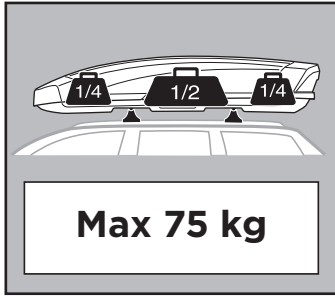

## Thule Box Ski Carrier Adapter

**694600** → Sport

**694800** → M

**694900** → XL/XXL

## Thule Box Lid Cover

**698100** → M

**698200** → Sport

**698300** → XL

**698400** → XXL

Sport	16 kg
M	17,5 kg
XL	23,5 kg
XXL	25,5 kg