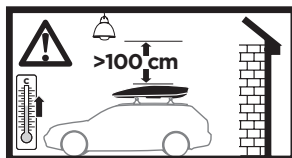

## Thule Box Lid Cover

**698100** → M

**698200** → Sport

**698300** → XL

**698400** → XXL

Sport	16 kg
M	17,5 kg
XL	23,5 kg
XXL	25,5 kg