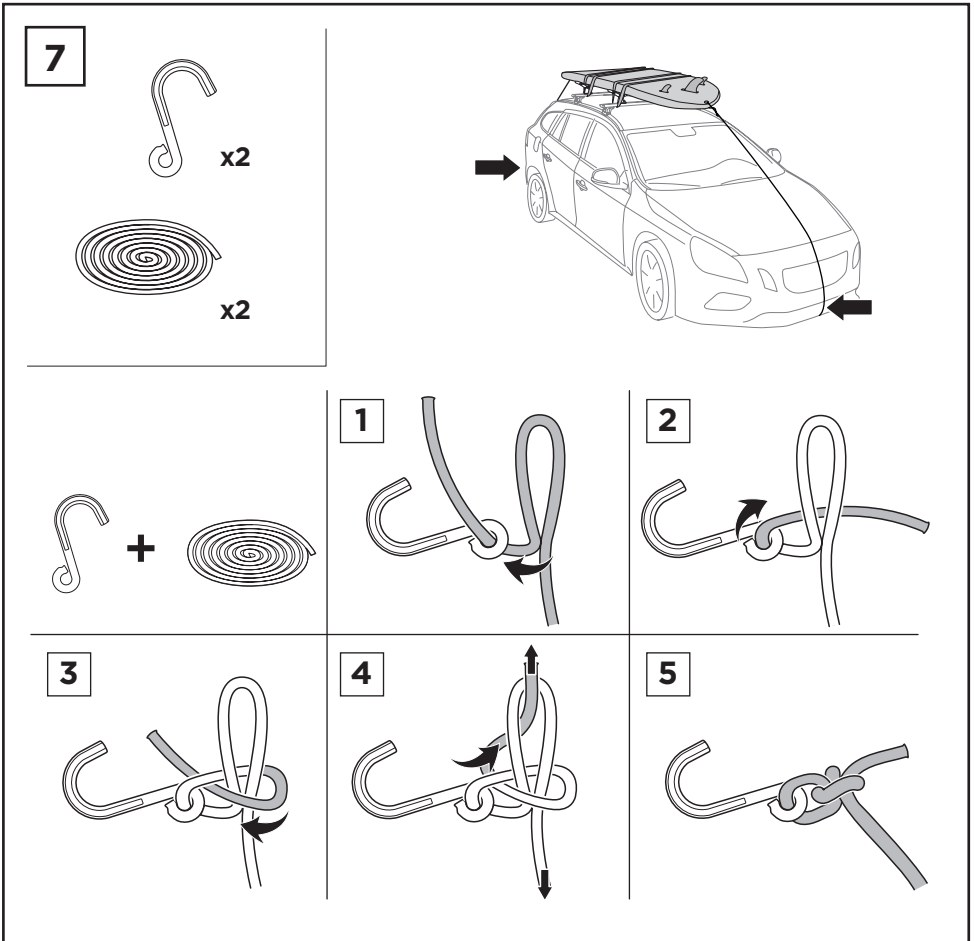

D

E

F

2

Min 610mm / 24 inch

3

4

5