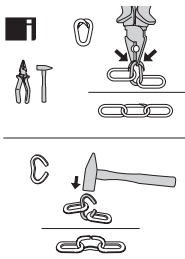

OPTIONAL

INSTRUCTIONS AND RECOMMENDATIONS FOR USE