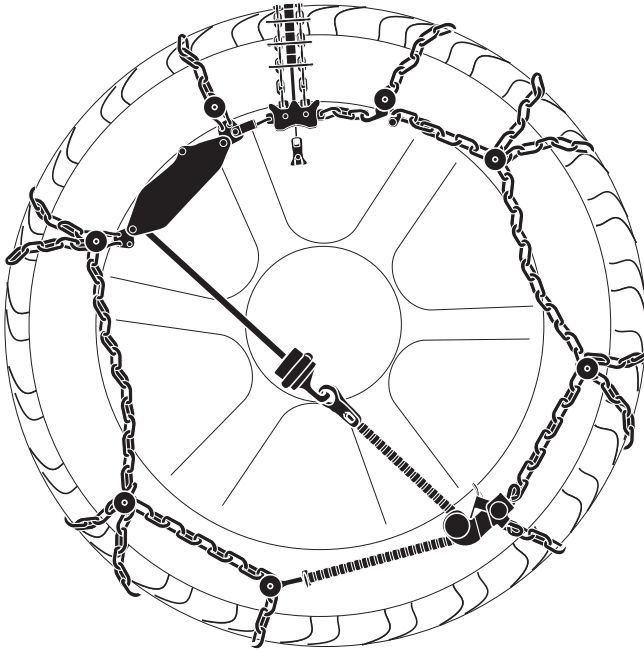

Instructions

---

20 19 800 920