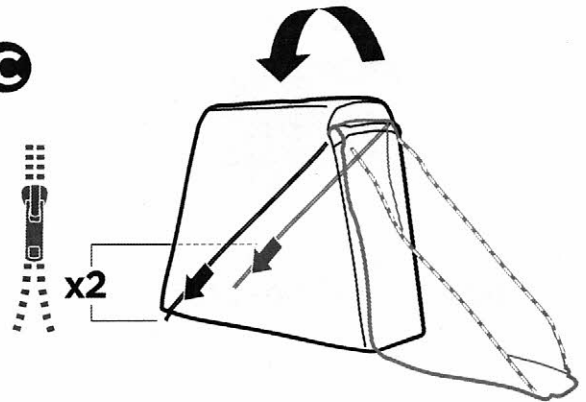

EN Accessories
FR Accessoires
ES Accesorios
DE Zubehör
NL Accessoires
PT Acessórios
IT Accessori
SV Tillbehör
DK Tilbehør
NO Tilbehør
FI Lisävarusteet
IS Aukabúnaður

ET Tarvikud
LV Piederumi
LT Priedai
RU Аксессуары
UK Аксесуари
PL Akcesoria
CS Příslušenství
HU Kiegészítők
RO Accesorii
SK Príslušenstvo
SL Dodatna oprema
BG Аксесоари

HR Dodatna oprema
EL Αξεσουάρ
TR Aksesuarlar
MT Aċċessorji

אביזרים HE
الملحقات AR

ZH (CN) 附件
ZH (TR) 配件
JA アクセサリー
KO 액세서리
TH อุปกรณ์เสริม
MS Aksesori

Thule One-Key System

- 450400 (x4)
- 450600 (x6)
- 450800 (x8)
- 451200 (x12)
- 451600 (x16)

Thule Epos 3 Storage Bag

9793

A

C

B

D