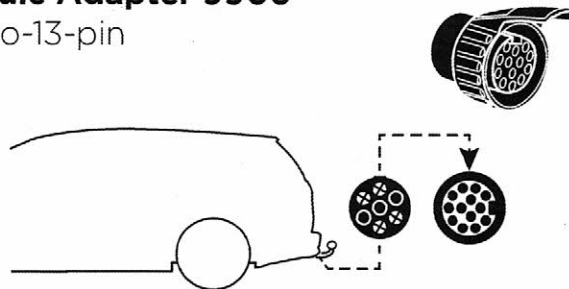

9904

Thule Wheel Adapter

9772

Thule Adapter 9906

7-to-13-pin

Thule XXL Fatbike Wheel Straps

985

EN Accessories
 FR Accessoires
 ES Accesorios
 DE Zubehör
 NL Accessoires
 PT Acessórios
 IT Accessori
 SV Tillbehör
 DK Tilbehør
 NO Tilbehør
 FI Lisävarusteet
 IS Aukabúnaður