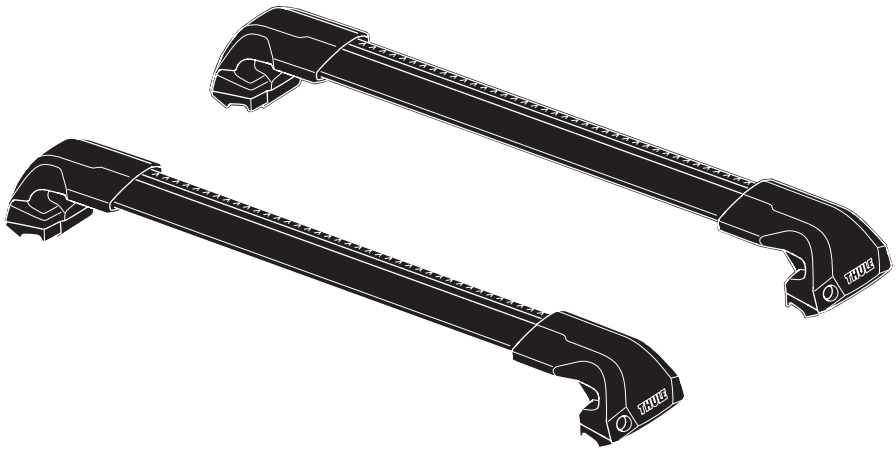

2

> Instructions

Thule Edge Flush Rail
720600

EN Roof mounted load carrier
DE Lastenträger zur Dachmontage
FR Barre de toit
NL Dakdrager
IT Barra portatutto da installare sul tetto
ES Portaequipajes de techo
PT Barra para montagem no tejadilho
SV Takmonterad lasthållare
DK Tagmonteret lastholder
NO Takmontert lasteholder
FI Katolle asennettava teline
ET Katusele paigaldatav katuseraam
LV Uz jumta uzstādāms kravas turētājs
LT Ant stogo tvirtinamas krovinijų laikiklis
PL Uchwyt na bagażnik bazowy montowany na dachu
RU Багажник на крышу
UK Багажник для даху
BG Багажник, монтиран върху покрива
CS Nosič pro montáž na střeche
SK Strešný nosič
SL Nosilec za strešni prtljajnik
HR/BIH Krovni nosač tereta

RO Suport încarcătură montat pe acoperiș
HU Tetőre szerelhető csomagszállító
EL Σχάρα οροφής για μεταφορά φορτίου
TR Araç üstüne bağlanan yük taşıyıcı

ZH 顶行李架
JA ルーフマウント型ロードキャリア
KO 루프 장착 화물 캐리어
TH โครงยึดของบรรทุกแบบติดตั้งบนหลังคา

HE מנשא מטען לגג הרכב
AR حامل نقل مثبت على السقف

CITY CRASH

Complies with ISO norm

ISO 11154-E

i

5,5 kg
12.2 lbs

Max 130 km/h
80 Mph

80 km/h
50 Mph