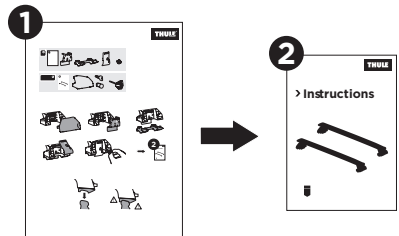

2

> Instructions

Thule Edge Flush Rail
720600

EN Roof mounted load carrier
DE Lastenträger zur Dachmontage
FR Barre de toit
NL Dakdrager
IT Barra portatutto da installare sul tetto
ES Portaequipajes de techo
PT Barra para montagem no tejadilho
SV Takmonterad lasthållare
DK Tagmonteret lastholder
NO Takmontert lasteholder
FI Katolle asennettava teline
ET Katusele paigaldatav katuseraam
LV Uz jumta uzstādāms kravas turētājs
LT Ant stogo tvirtinamas krovinijų laikiklis
PL Uchwyt na bagażnik bazowy montowany na dachu
RU Багажник на крышу
UK Багажник для даху
BG Багажник, монтиран върху покрива
CS Nosič pro montáž na střeche
SK Strešný nosič
SL Nosilec za strešni prtljajnik
HR/BIH Krovni nosač tereta

RO Suport încarcătură montat pe acoperiș
HU Tetőre szerelhető csomagszállító
EL Σχάρα οροφής για μεταφορά φορτίου
TR Araç üstüne bağlanan yük taşıyıcı

ZH 顶行李架
JA ルーフマウント型ロードキャリア
KO 루프 장착 화물 캐리어
TH โครงยึดของบรรทุกแบบติดตั้งบนหลังคา