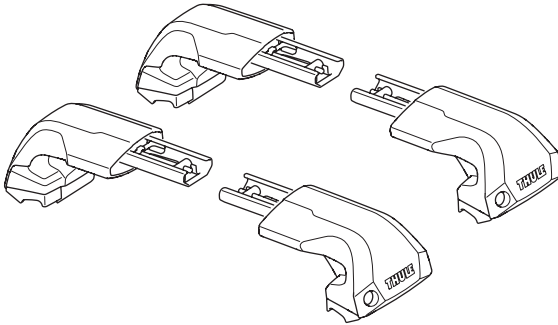

i

> Mounting Tutorial
Thule Edge Flush Rail

thule.com

1
KIT

+

2
FOOT PACK

BAR

3