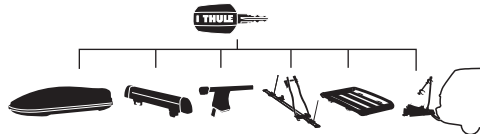

Thule One-Key System

544 (x4)

596 (x6)

588 (x8)

452 (x12)