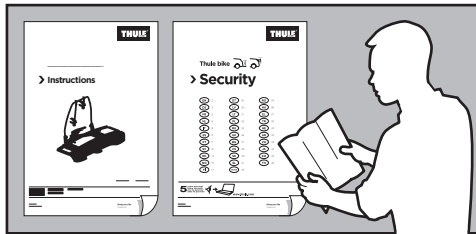

EN Tow bar-mounted bike carrier
DE Fahrradträger für die Anhängerkupplung
FR Porte-vélos sur boule d'attelage
NL Fietsdrager voor op de trekhaak
IT Portabicicli da installare sul gancio da traino
ES Portabicicletas de bola de remolque
PT Suporte para bicicleta para engate
SV Dragkroksmonterad cykelhållare
DK Cykelholder, der er monteret på anhængertræk
NO Hengerfestemonteerte lasteholdere
FI Vetokoukkuun kiinnitettävä polkupyöräteline
ET Haakekonksule paigaldatav jalgrattahoidik
LV Uz piekabes āķa uzstādāms velosipēdu turētājs
LT Prie gražulo tvirtinami dviračių laikikliai
PL Bagażnik rowerowy montowany na haku holowniczym
RU Устанавливаемое на фаркопе крепление для велосипедов

UK Багажник для велосипедів, що монтується на буксирній штанзі
BG Багажник за велосипеди, монтиран на теглича
CS Nosič jízdních kol s montáží na tažné zařízení
SK Nosič bicyklov s montážou na ťažné zariadenie
SL Prtljažnik za kolesa za na vlečno kljuko
HR/BIH Nosač bicikla koji se postavlja na kuku za vuču
RO Suport pentru bicicletă montat pe bara de tracțiune
HU Vonóhorogra szerelhető kerékpártartó
EL Σύγκρα ποδηλάτου κοτσαστόρου
TR Çeki demirine bağlanan bisiklet taşıyıcı
ការពារកា ឬ ការពារ ឈាម ឈាម ឈាម **HE**
حامل الدراجة للتركيب على قضيب العطر **AR**
ZH 拖杆安装式托架
JA トウバーマウント型サイクルキャリア
KO 트루바 장착 자전거 캐리어
TH ครงยึดจับจักรยานแบบติดตั้งกับอุปกรณ์ลากพ่วงท้ายรถ