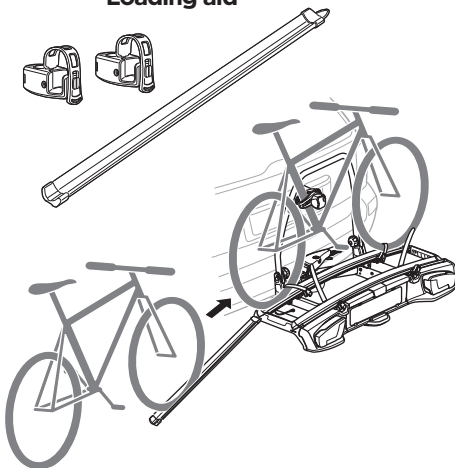

9172

Laderampe
Loading aid