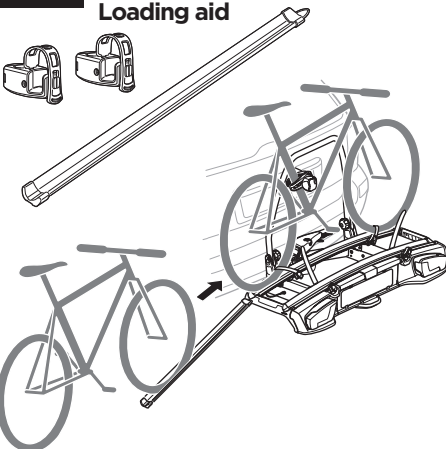

EN Accessories

FR Accessoires

DE Zubehör

NL Accessoires

9172

Laderampe
Loading aid