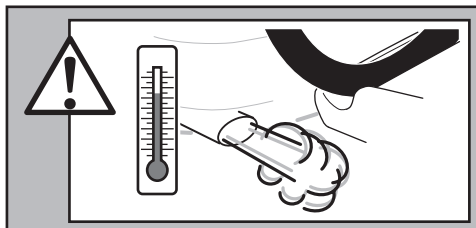

EN Tow bar-mounted bike carrier
DE Fahrradträger für die Anhängerkupplung
FR Porte-vélos sur boule d'attelage
NL Fietsdrager voor op de trekhaak
IT Portabicicli da installare sul gancio da traino
ES Portabicicletas de bola de remolque
PT Suporte para bicicleta para engate
SV Dragkroksmonterad cykelhållare
DK Cykelholder, der er monteret på anhængertræk
NO Hengerfestemonteerte lasteholdere
FI Vetokoukkuun kiinnitettävä polkupyöräteline
ET Haakekonksule paigaldatav jalgrattahoidik
LV Uz piekabes āķa uzstādāms velosipēdu turētājs
LT Prie gražulo tvirtinami dviračių laikikliai
PL Bagażnik rowerowy montowany na haku holowniczym
RU Устанавливаемое на фаркопе крепление для велосипедов

UK Багажник для велосипедів, що монтується на буксирній штанзі
BG Багажник за велосипеди, монтиран на теглича
CS Nosič jízdních kol s montáží na tažné zařízení
SK Nosič bicyklov s montážou na ťažné zariadenie
SL Prtljažnik za kolesa za na vlečno kljuko
HR/BIH Nosač bicikla koji se postavlja na kuku za vuču
RO Suport pentru bicicletă montat pe bara de tracțiune
HU Vonóhorogra szerelhető kerékpártartó
EL Σύγκρα ποδηλάτου κοτσαστόρου
TR Çeki demirine bağlanan bisiklet taşıyıcı
ការពារកា ឬ ការពារ ឈាម ឈាម ឈាម **HE**
حامل الدراجة للتركيب على قضيب العطر **AR**
ZH 拖杆安装式托架
JA トウバーマウント型サイクルキャリア
KO 트루바 장착 자전거 캐리어
TH ครงยึดจับจักรยานแบบติดตั้งกับอุปกรณ์ลากพ่วงท้ายรถ