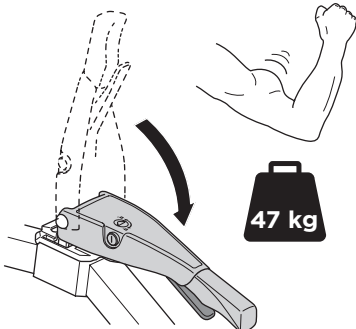

# > Instructions

				 <b>Max 60 kg</b>	 <b>Max 30 kg</b>
917000		 	<b>CITY CRASH</b> Complies with ISO norm	 <b>18,7 kg</b>	
918000		—	<b>CITY CRASH</b> Complies with ISO norm	 <b>18,4 kg</b>	

**EN** Tow bar-mounted bike carrier  
**DE** Fahrradträger für die Anhängerkupplung  
**FR** Porte-vélos sur boule d'attelage  
**NL** Fietsdrager voor op de trekhaak  
**IT** Portabicicli da installare sul gancio da traino  
**ES** Portabicicletas de bola de remolque  
**PT** Suporte para bicicleta para engate  
**SV** Dragkroksmonterad cykelhållare  
**DK** Cykelholder, der er monteret på anhængertræk  
**NO** Hengerfestemonteerte lasteholdere  
**FI** Vetokoukkuun kiinnitettävä polkupyöräteline  
**ET** Haakekonksule paigaldatav jalgrattahoidik  
**LV** Uz piekabes āķa uzstādāms velosipēdu turētājs  
**LT** Prie gražulo tvirtinami dviračių laikikliai  
**PL** Bagażnik rowerowy montowany na haku holowniczym  
**RU** Устанавливаемое на фаркопе крепление для велосипедов

5b

47 kg

6

A

B

C

D

7