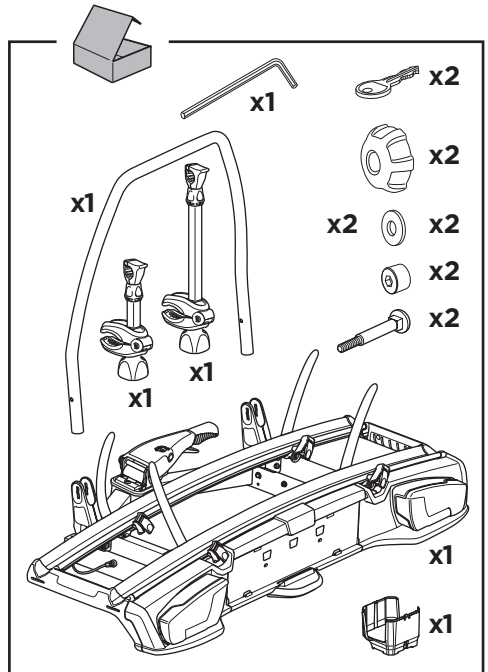

EN Tow bar-mounted bike carrier
DE Fahrradträger für die Anhängerkupplung
FR Porte-vélos sur boule d'attelage
NL Fietsdrager voor op de trekhaak
IT Portabicicli da installare sul gancio da traino
ES Portabicicletas de bola de remolque
PT Suporte para bicicleta para engate
SV Dragkroksmonterad cykelhållare
DK Cykelholder, der er monteret på anhængertræk
NO Hengerfestemonteerte lasteholdere
FI Vetokoukkuun kiinnitettävä polkupyöräteline
ET Haakekonksule paigaldatav jalgrattahoidik
LV Uz piekabes āķa uzstādāms velosipēdu turētājs
LT Prie gražulo tvirtinami dviračių laikikliai
PL Bagażnik rowerowy montowany na haku holowniczym
RU Устанавливаемое на фаркопе крепление для велосипедов

UK Багажник для велосипедів, що монтується на буксирній штанзі
BG Багажник за велосипеди, монтиран на теглича
CS Nosič jízdních kol s montáží na tažné zařízení
SK Nosič bicyklov s montážou na ťažné zariadenie
SL Prtljažnik za kolesa za na vlečno kljuko
HR/BIH Nosač bicikla koji se postavlja na kuku za vuču
RO Suport pentru bicicletă montat pe bara de tracțiune
HU Vonóhorogra szerelhető kerékpártartó
EL Σύγκρα ποδηλάτου κοτσαστόρου
TR Çeki demirine bağlanan bisiklet taşıyıcı
ការពារកា ឬ ការពារ ឈាម ឈាម ឈាម **HE**
حامل الدراجة للتركيب على قضيب العطر **AR**
ZH 拖杆安装式托架
JA トウバーマウント型サイクルキャリア
KO 트루바 장착 자전거 캐리어
TH ครงยึดจับจักรยานแบบติดตั้งกับอุปกรณ์ลากพ่วงท้ายรถ