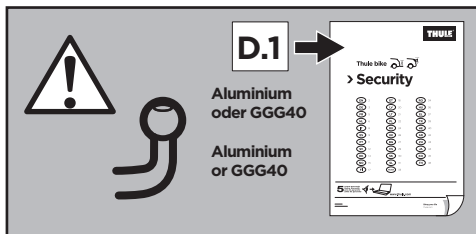

EN Tow bar-mounted bike carrier
DE Fahrradträger für die Anhängerkupplung
FR Porte-vélos sur boule d'attelage
NL Fietsdrager voor op de trekhaak
IT Portabicicli da installare sul gancio da traino
ES Portabicicletas de bola de remolque
PT Suporte para bicicleta para engate
SV Dragkroksmonterad cykelhållare
DK Cykelholder, der er monteret på anhængertræk
NO Hengerfestemonteerte lasteholdere
FI Vetokoukkuun kiinnitettävä polkupyöräteline
ET Haakekonksule paigaldatav jalgrattahoidik
LV Uz piekabes āķa uzstādāms velosipēdu turētājs
LT Prie gražulo tvirtinami dviračių laikikliai
PL Bagażnik rowerowy montowany na haku holowniczym
RU Устанавливаемое на фаркопе крепление для велосипедов

UK Багажник для велосипедів, що монтується на буксирній штанзі
BG Багажник за велосипеди, монтиран на теглича
CS Nosič jízdních kol s montáží na tažné zařízení
SK Nosič bicyklov s montážou na ťažné zariadenie
SL Prtljažnik za kolesa za na vlečno kljuko
HR/BIH Nosač bicikla koji se postavlja na kuku za vuču
RO Suport pentru bicicletă montat pe bara de tracțiune
HU Vonóhorogra szerelhető kerékpártartó
EL Σύγκρα ποδηλάτου κοτσαστόρου
TR Çeki demirine bağlanan bisiklet taşıyıcı
ការពារកា ឬ ការពារ ឈាម ឈាម ឈាម **HE**
حامل الدراجة للتركيب على قضيب العطر **AR**
ZH 拖杆安装式托架
JA トウバーマウント型サイクルキャリア
KO 트루바 장착 자전거 캐리어
TH ครงยึดจับจักรยานแบบติดตั้งกับอุปกรณ์ลากพ่วงท้ายรถ