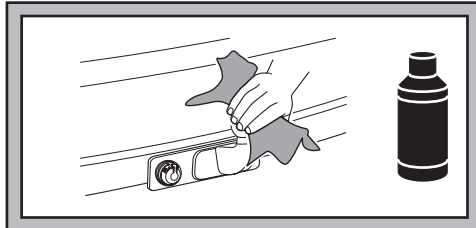

EN Tow bar-mounted bike carrier
DE Fahrradträger für die Anhängerkupplung
FR Porte-vélos sur boule d'attelage
NL Fietsdrager voor op de trekhaak
IT Portabicicli da installare sul gancio da traino
ES Portabicicletas de bola de remolque
PT Suporte para bicicleta para engate
SV Dragkroksmonterad cykelhållare
DK Cykelholder, der er monteret på anhængertræk
NO Hengerfestemonteerte lasteholdere
FI Vetokoukkuun kiinnitettävä polkupyöräteline
ET Haakekonksule paigaldatav jalgrattahoidik
LV Uz piekabes āķa uzstādāms velosipēdu turētājs
LT Prie gražulo tvirtinami dviračių laikikliai
PL Bagażnik rowerowy montowany na haku holowniczym
RU Устанавливаемое на фаркопе крепление для велосипедов

UK Багажник для велосипедів, що монтується на буксирній штанзі
BG Багажник за велосипеди, монтиран на теглича
CS Nosič jízdních kol s montáží na tažné zařízení
SK Nosič bicyklov s montážou na ťažné zariadenie
SL Prtljažnik za kolesa za na vlečno kljuko
HR/BIH Nosač bicikla koji se postavlja na kuku za vuču
RO Suport pentru bicicletă montat pe bara de tracțiune
HU Vonóhorogra szerelhető kerékpártartó
EL Σύγκρα ποδηλάτου κοτσαστόρου
TR Çeki demirine bağlanan bisiklet taşıyıcı
ការពារកា ឬ ការពារ ឈាម ឈាម ឈាម **HE**
حامل الدراجة للتركيب على قضيب العطر **AR**
ZH 拖杆安装式托架
JA トウバーマウント型サイクルキャリア
KO 트루바 장착 자전거 캐리어
TH ครงยึดจับจักรยานแบบติดตั้งกับอุปกรณ์ลากพ่วงท้ายรถ