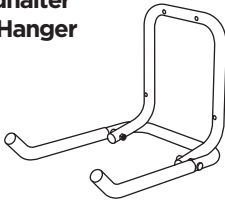

TH อุปกรณ์เสริม

9771

Wandhalter  
Wall Hanger

9772

Felgenadapter  
Road Bike Adapter

528

AcuTight Drehknopf mit  
Drehmomentbegrenzer  
AcuTight Torque Limiter Knob

538