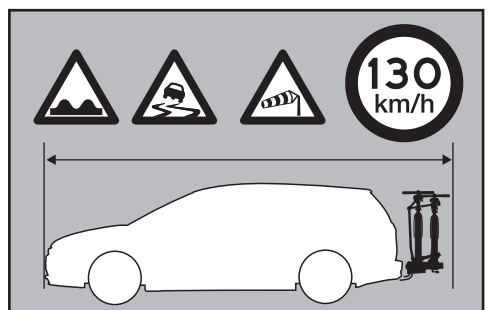

EN Tow bar-mounted bike carrier
DE Fahrradträger für die Anhängerkupplung
FR Porte-vélos sur boule d'attelage
NL Fietsdrager voor op de trekhaak
IT Portabicicli da installare sul gancio da traino
ES Portabicicletas de bola de remolque
PT Suporte para bicicleta para engate
SV Dragkroksmonterad cykelhållare
DK Cykelholder, der er monteret på anhængertræk
NO Hengerfestemonteerte lasteholdere
FI Vetokoukkuun kiinnitettävä polkupyöräteline
ET Haakekonksule paigaldatav jalgrattahoidik
LV Uz piekabes āķa uzstādāms velosipēdu turētājs
LT Prie gražulo tvirtinami dviračių laikikliai
PL Bagażnik rowerowy montowany na haku holowniczym
RU Устанавливаемое на фаркопе крепление для велосипедов

UK Багажник для велосипедів, що монтується на буксирній штанзі
BG Багажник за велосипеди, монтиран на теглича
CS Nosič jízdních kol s montáží na tažné zařízení
SK Nosič bicyklov s montážou na ťažné zariadenie
SL Prtljažnik za kolesa za na vlečno kljuko
HR/BIH Nosač bicikla koji se postavlja na kuku za vuču
RO Suport pentru bicicletă montat pe bara de tracțiune
HU Vonóhorogra szerelhető kerékpártartó
EL Σύγκρα ποδηλάτου κοτσαστόρου
TR Çeki demirine bağlanan bisiklet taşıyıcı
ការពារកា ឬ ការពារ ឈាម ឈាម ឈាម **HE**
حامل الدراجة للتركيب على قضيب العطر **AR**
ZH 拖杆安装式托架
JA トウバーマウント型サイクルキャリア
KO 트루바 장착 자전거 캐리어
TH ครงยึดจับจักรยานแบบติดตั้งกับอุปกรณ์ลากพ่วงท้ายรถ