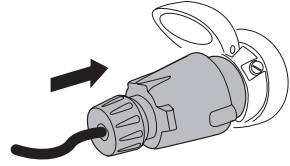

7

918: 7-pin

917: 13-pin

Not ok

ok

8