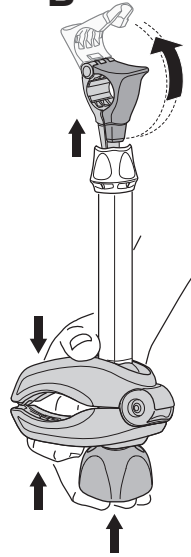

# > Instructions

				 <b>Max 60 kg</b>	 <b>Max 30 kg</b>
917000		 	<b>CITY CRASH</b> Complies with ISO norm	 <b>18,7 kg</b>	
918000		—	<b>CITY CRASH</b> Complies with ISO norm	 <b>18,4 kg</b>	

**EN** Tow bar-mounted bike carrier  
**DE** Fahrradträger für die Anhängerkupplung  
**FR** Porte-vélos sur boule d'attelage  
**NL** Fietsdrager voor op de trekhaak  
**IT** Portabicicli da installare sul gancio da traino  
**ES** Portabicicletas de bola de remolque  
**PT** Suporte para bicicleta para engate  
**SV** Dragkroksmonterad cykelhållare  
**DK** Cykelholder, der er monteret på anhængertræk  
**NO** Hengerfestemonteerte lasteholdere  
**FI** Vetokoukkuun kiinnitettävä polkupyöräteline  
**ET** Haakekonksule paigaldatav jalgrattahoidik  
**LV** Uz piekabes āķa uzstādāms velosipēdu turētājs  
**LT** Prie gražulo tvirtinami dviračių laikikliai  
**PL** Bagażnik rowerowy montowany na haku holowniczym  
**RU** Устанавливаемое на фаркопе крепление для велосипедов

**i**

**Stützlast beachten**  
**Note towball capacity**

 = **max 30 kg**

 **917: 18,7 kg**  
**918: 18,4 kg**

**Max ↓**

40 kg	<b>18,7 kg</b>	Max 21,3 kg
50 kg		Max 31,3 kg
60 kg		Max 41,3 kg
70 kg		Max 51,3 kg
>80 kg		Max 60 kg

**1**

**2**

**A**

**B**

**C**

5a

4b

4b