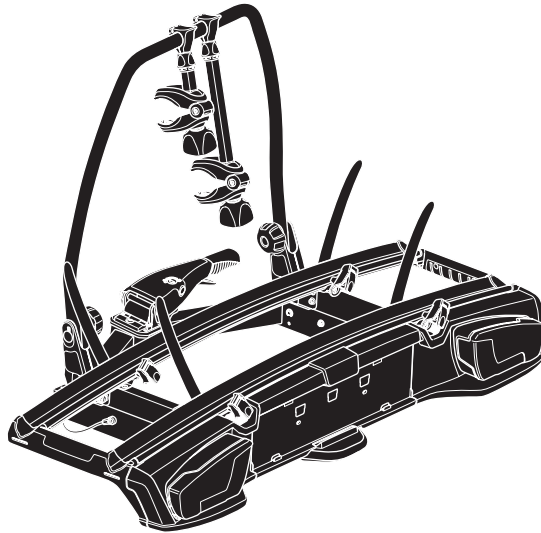

# Thule VeloSpace 917, 918

# > Instructions

				 <b>Max 60 kg</b>	 <b>Max 30 kg</b>
917000		 	<b>CITY CRASH</b> Complies with ISO norm	 <b>18,7 kg</b>	
918000		—	<b>CITY CRASH</b> Complies with ISO norm	 <b>18,4 kg</b>	

**EN** Tow bar-mounted bike carrier  
**DE** Fahrradträger für die Anhängerkupplung  
**FR** Porte-vélos sur boule d'attelage  
**NL** Fietsdrager voor op de trekhaak  
**IT** Portabicicli da installare sul gancio da traino  
**ES** Portabicicletas de bola de remolque  
**PT** Suporte para bicicleta para engate  
**SV** Dragkroksmonterad cykelhållare  
**DK** Cykelholder, der er monteret på anhængertræk  
**NO** Hengerfestemonteerte lasteholdere  
**FI** Vetokoukkuun kiinnitettävä polkupyöräteline  
**ET** Haakekonksule paigaldatav jalgrattahoidik  
**LV** Uz piekabes āķa uzstādāms velosipēdu turētājs  
**LT** Prie gražulo tvirtinami dviračių laikikliai  
**PL** Bagażnik rowerowy montowany na haku holowniczym  
**RU** Устанавливаемое на фаркопе крепление для велосипедов

**UK** Багажник для велосипедів, що монтується на буксирній штанзі  
**BG** Багажник за велосипеди, монтиран на теглича  
**CS** Nosič jízdních kol s montáží na tažné zařízení  
**SK** Nosič bicyklov s montážou na ťažné zariadenie  
**SL** Prtljažnik za kolesa za na vlečno kljuko  
**HR/BIH** Nosač bicikla koji se postavlja na kuku za vuču  
**RO** Suport pentru bicicletă montat pe bara de tracțiune  
**HU** Vonóhorogra szerelhető kerékpártartó  
**EL** Σύγκρα ποδηλάτου κοτσαστόρου  
**TR** Çeki demirine bağlanan bisiklet taşıyıcı  
 ការពារកា ឬ ការពារ ឈាម ឈាម ឈាម **HE**  
 حامل الدراجة للتركيب على قضيب العطر **AR**  
**ZH** 拖杆安装式托架  
**JA** トウバーマウント型サイクルキャリア  
**KO** 트루바 장착 자전거 캐리어  
**TH** ครงยึดจับจักรยานแบบติดตั้งกับอุปกรณ์ลากพ่วงท้ายรถ