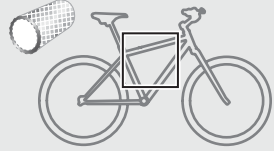

22-80 mm

Carbon Frame