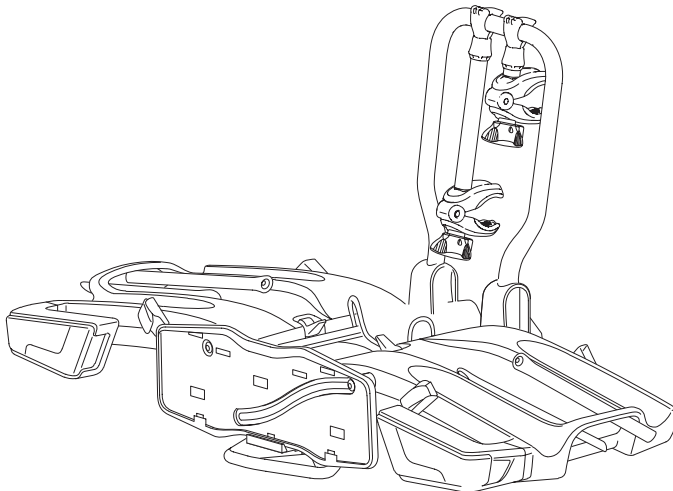

Thule EasyFold XT 2

933100 / 933300 Left-hand traffic /
933107 Black