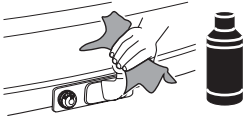

i

D.1

Aluminium
or GGG40