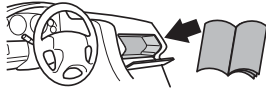

i

D.1

Aluminium
or GGG40