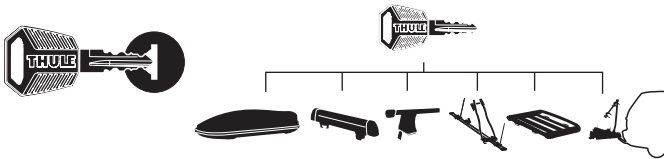

EN Accessories
FR Accessoires
ES Accesorios
DE Zubehör
NL Accessoires
PT Acessórios
IT Accessori
SV Tillbehör
DK Tilbehør

NO Tilbehør
FI Lisävarusteet
IS Aukabúnaður
ET Lisavarustus
LV Piederumi
LT Priedai
RU Аксессуары
UK Аксесуари
PL Akcesoria

CS Doplnky
HU Tartozékok
RO Accesorii
SK Príslušenstvo
SL Dodatki
BG Принадлежности
HR Dodaci
EL Εξαρτήματα
TR Aksesuarlar

MT Accessorji
אביזרים HE
ملحقات AR
ZH (CN) 附件
ZH (TW) 配件
JA アクセサリー
KO 액세서리
TH อุปกรณ์เสริม
MS Aksesori

Thule One-Key System