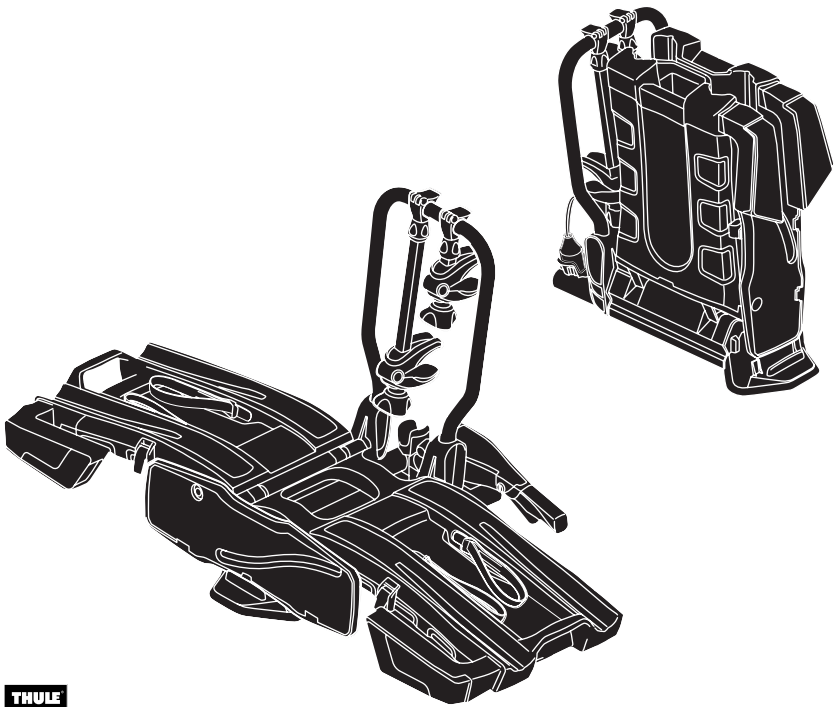

➤ Instructions

Thule EasyFold XT 2 933

- EN** Tow bar-mounted bike carrier
FR Porte-vélos sur boule d'attelage
ES Portabicicletas de bola de remolque
DE Fahrradträger für die Anhängerkupplung
NL Fietsdrager voor op de trekhaak
PT Suporte para bicicleta para engate
IT Portabici da installare sul gancio da traino
SV Dragkroksmonterad cykelhållare
DK Cykelholder, der er monteret på anhængertræk
NO Hengerfestemonteerte lasteholdere
FI Vetokoukkuun kiinnitettävä polkupyöräteline
IS Hjólagrind á dráttarkúlu
ET Haakekonksule paigaldatav jalgrattahoidik
LV Uz piekabes āķa uzstādāms velosipēdu turētājs
LT Prie gražulo tvirtinami dviračių laikikliai
RU Устанавливаемое на фаркопе крепление для велосипедов
UK Багажник для велосипедів, що монтується на буксирній штанзі
PL Bagażnik rowerowy montowany na haku holowniczym
CS Nosič jízdních kol s montáží na tažné zařízení
HU Vonóhorogra szerelhető kerékpártartó
RO Suport pentru bicicletă montat pe bara de tracțiune
SK Nosič bicyklov s montážou na ťažné zariadenie
SL Prtljažnik za kolesa za na vlečno kljuko

- BG** Багажник за велосипеди, монтиран на теглица
HR Nosač bicikla koji se postavlja na kuku za vuču
EL Σχάρα ποδηλάτου κοτσαδόρου
TR Çeki demirine bağlanan bisiklet taşıyıcı
MT Pembawa basikal yang dipasang pada bar tunda
HE מנשא אופניים על הו הגרירה
AR حامل الدراجة للتوكيب على قضيب الفطر