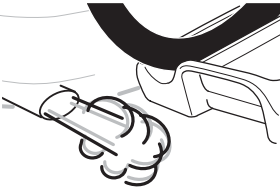

i

D.1

Aluminium
or GGG40

22-80 mm

Carbon Frame

Thule Carbon Frame Protector
984

ok

min 25 mm

min 73 mm

Not ok

< 73 mm