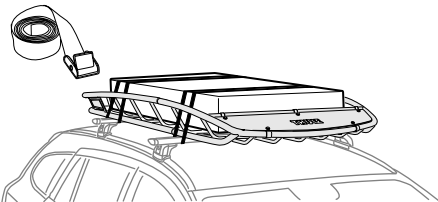

ZH (CN) 用于车顶架的车顶筐

ZH (TW) 車頂架專用籃

JA ルーフマウント型ラック用バスケット

KO 루프 장착 랙 바스켓

TH ตะกร้าสำหรับแร็คหลังค

MS Baskets ghal xtillieri mmuntati fuq is-saqaf

CITY CRASH
Complies with ISO norm

1