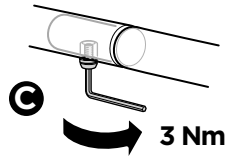

x4

$\varnothing 12$ x4

x1