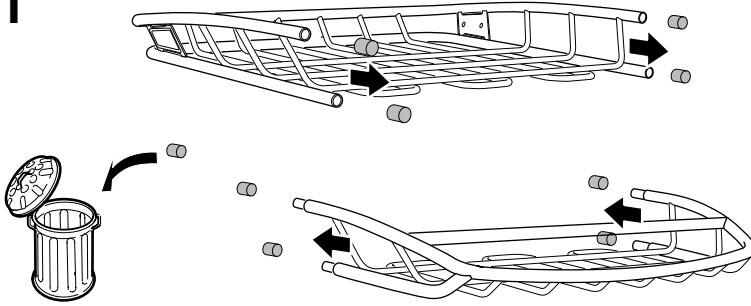

BG Кошници за релси, монтирани върху покрива
HR Košare za krovne nosače
EL Καλαθία για ράβδους οροφής
TR Araç üstüne bağlanan raflar için sepetler
MT Bakul untuk rak yang dipasang pada bumbung

HE עריסה לגג הרכב
AR سلات للحوامل المثبتة على السقف

ZH (CN) 用于车顶架的车顶筐

ZH (TW) 車頂架專用籃

JA ルーフマウント型ラック用バスケット

KO 루프 장착 랙 바스켓

TH ตะกร้าสำหรับแร็คหลังค

MS Baskets ghal xtillieri mmuntati fuq is-saqaf

CITY CRASH
Complies with ISO norm

1

Ø20 x5

x1

x5

5

Min 20" / 510 mm

6a

 x4 $\varnothing 12$  x4  x4

6b