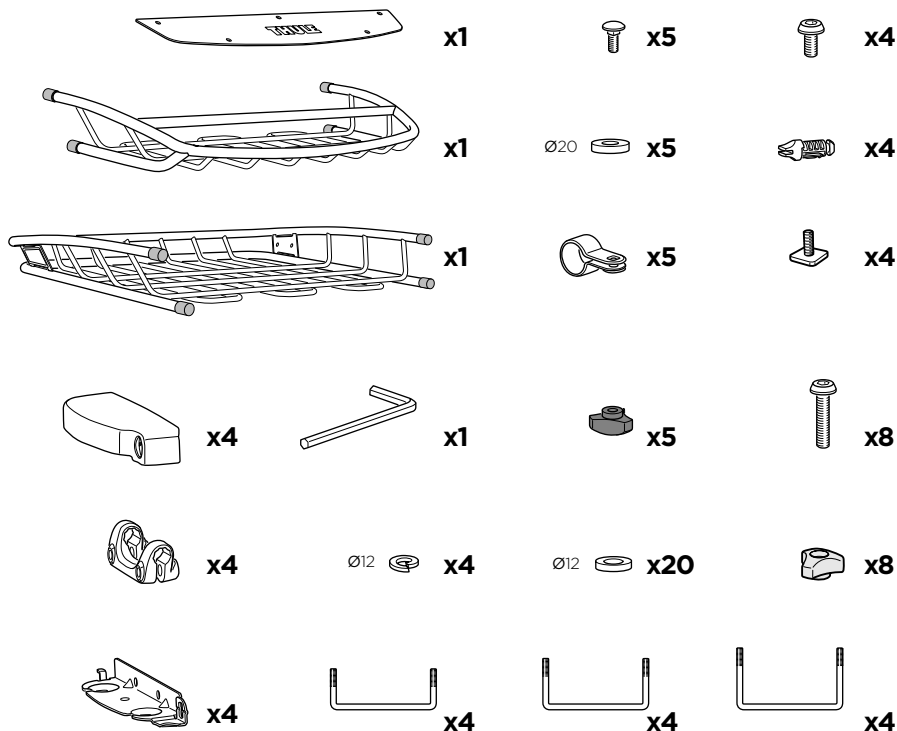

ZH (CN) 用于车顶架的车顶筐

ZH (TW) 車頂架專用籃

JA ルーフマウント型ラック用バスケット

KO 루프 장착 랙 바스켓

TH ตะกร้าสำหรับแร็คหลังค

MS Baskets ghal xtillieri mmuntati fuq is-saqaf

CITY CRASH
Complies with ISO norm

1

2

 x4

$\varnothing 12$  x4

 x1

3

 x5

4

x5

Ø20 x5

x1

x5

5

Min 20" / 510 mm

6a

 x4 $\varnothing 12$  x4  x4

6b