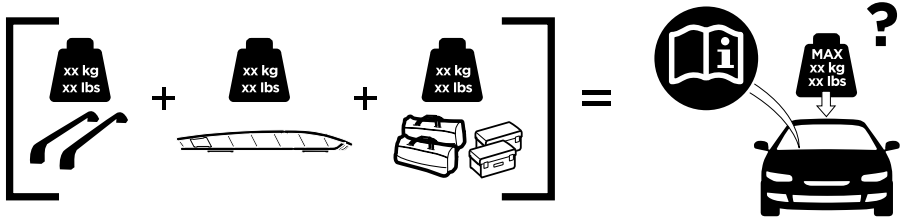

ZH (CN) 用于车顶架的车顶筐

ZH (TW) 車頂架專用籃

JA ルーフマウント型ラック用バスケット

KO 루프 장착 랙 바스켓

TH ตะกร้าสำหรับแร็คหลังค

MS Baskets ghal xtillieri mmuntati fuq is-saqaf

CITY CRASH
Complies with ISO norm

1