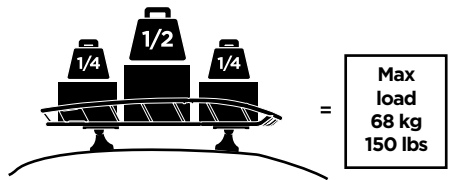

ZH (CN) 用于车顶架的车顶筐

ZH (TW) 車頂架專用籃

JA ルーフマウント型ラック用バスケット

KO 루프 장착 랙 바스켓

TH ตะกร้าสำหรับแร็คหลังค

MS Baskets ghal xtillieri mmuntati fuq is-saqaf

CITY CRASH
Complies with ISO norm

1