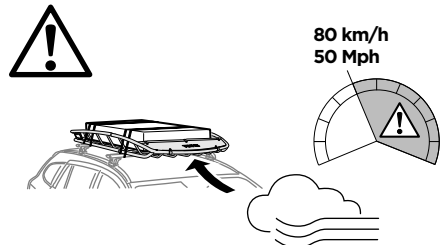

ZH (CN) 用于车顶架的车顶筐

ZH (TW) 車頂架專用籃

JA ルーフマウント型ラック用バスケット

KO 루프 장착 랙 바스켓

TH ตะกร้าสำหรับแร็คหลังค

MS Baskets ghal xtillieri mmuntati fuq is-saqaf

CITY CRASH
Complies with ISO norm

1