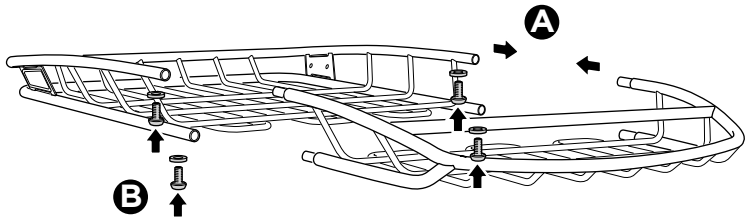

x4

$\varnothing 12$ x4

x1