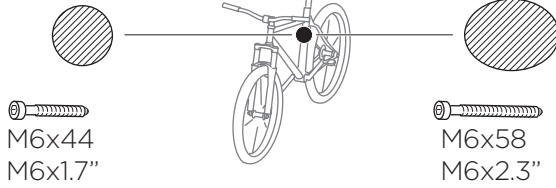

**FIT**

Ø 28-40 mm  
Ø 1,10-1,57"

Max 40 mm  
Max 1,57"

**NO FIT**

**Ok**

**Not ok**

Max. 25 km/h  
15 mph

1

2

A

B

A

B

## i

Ø 27.2-40 mm  
Ø 1.07-1.57"

40x55 mm  
1.57-2.16"