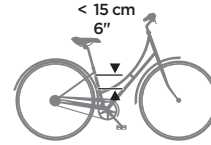

**FIT**

Ø 28-40 mm  
Ø 1,10-1,57"

Max 40 mm  
Max 1,57"

**NO FIT**

**Ok**

**Not ok**

Max. 25 km/h  
15 mph

1