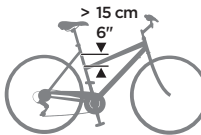

**FIT**

Ø 28-40 mm  
Ø 1,10-1,57"

Max 40 mm  
Max 1,57"

**NO FIT**

**Ok**

**Not ok**

Max. 25 km/h  
15 mph

1