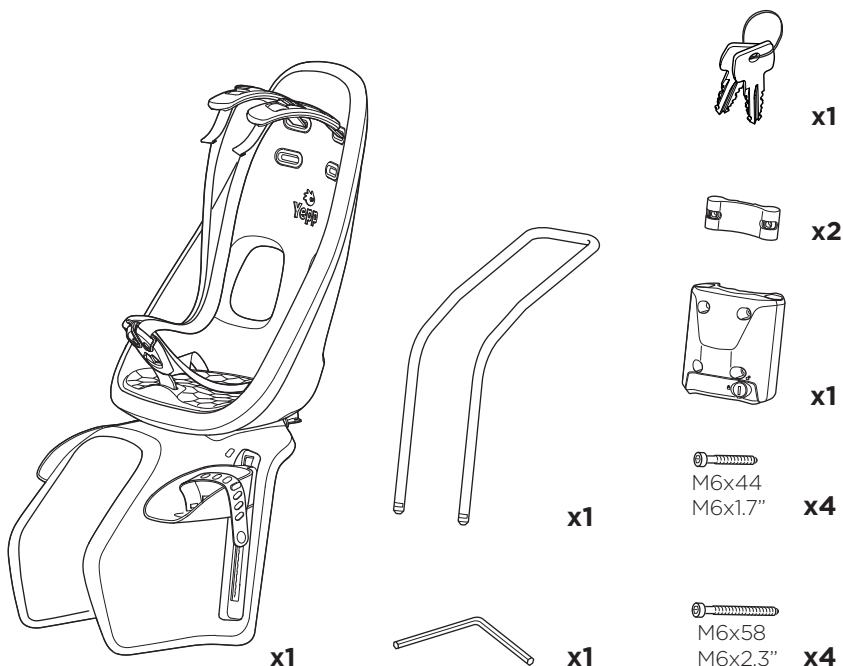

## Thule Yepp Nexxt Maxi Frame Mount

12080221, 12080222, 12080223, 12080224,  
12080225, 12080226

**EN** Child bike seat  
**DE** Fahrradkindersitz  
**FR** Siège vélo enfant  
**NL** Fietszitje  
**IT** Seggiolino da bici  
**ES** Portabebés bici  
**PT** Cadeira de criança para bicicleta  
**SV** Cykelbarnstol  
**DK** Cykelstol  
**NO** Barnesete til sykkel  
**FI** Polkupyörän lastenistu  
**ET** Jalgratta lasteiste  
**LV** Velosipēda bērnu sēdekļis  
**LT** Dviračio kėdutė vaikams  
**PL** Fotelik rowerowy  
**RU** Детское велосипедное сиденье  
**UK** Дитяче велосипедне крісло  
**BG** Детско столче за велосипед  
**CS** Dětská cyklosedačka  
**SK** Detská cyklosedačka  
**SL** Otroški kolesarski sedež  
**HR/BIH** Dječja sjedalica za bicikl

**RO** Scaun de copii pentru bicicletă  
**HU** Kerékpáros gyerekülés  
**EL** Παιδικό κάθισμα ποδηλάτου  
**TR** Çocuk bisiklet koltuğu

**HE** כיסא אופניים לילד  
**AR** مقعد دراجة الطفل

**ZH** 儿童自行车座椅  
**JA** お子様用サイクルシート  
**KO** 어린이 자전거 시트  
**TH** เก้าอี้เด็กสำหรับจักรยาน

**ASTM F1625-00**

**EN 14344:2004**

**FIT**

**Europe & rest of the world**

**USA & Canada**

9-72 M  
9-22 kg  
20-48,5 lbs

9-72 M  
9-18 kg  
20-40 lbs

Your Key-Number

## i

Ø 27.2-40 mm  
Ø 1.07-1.57"

40x55 mm  
1.57-2.16"