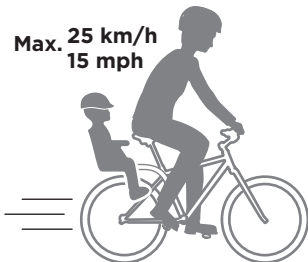

**FIT**

Ø 28-40 mm  
Ø 1,10-1,57"

Max 40 mm  
Max 1,57"

**NO FIT**

**Ok**

**Not ok**

Max. 25 km/h  
15 mph

1